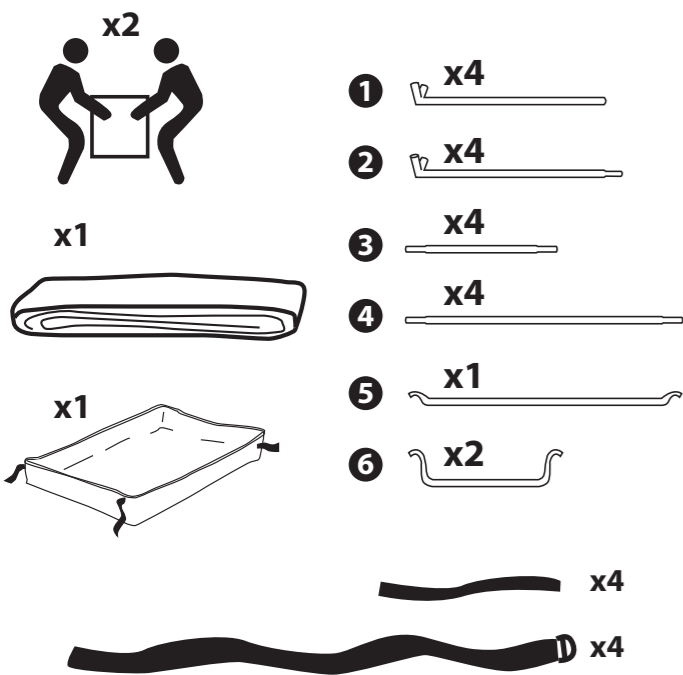

NL

Vraag uw leverancier om advies als zich een probleem voordoet met deze kweektent.

SV

Kontakta återförsäljaren om du får problem med tältet.

MAX 0.5M