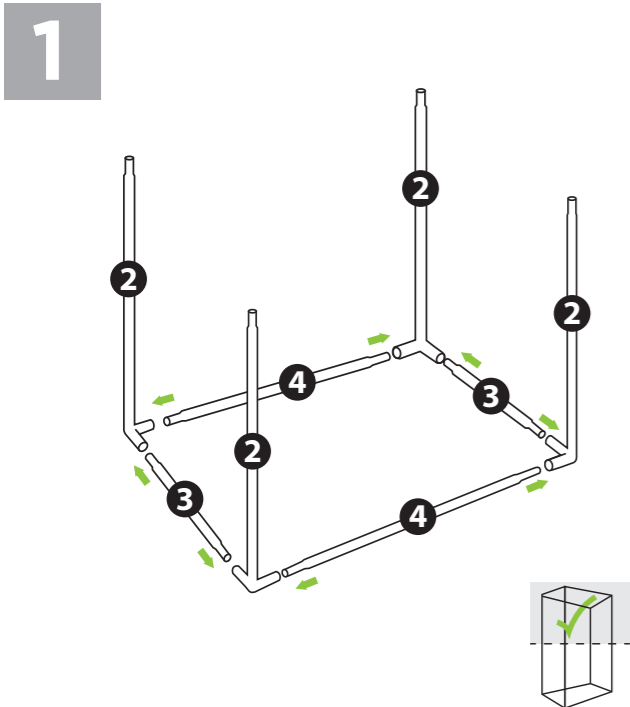

NL

Vraag uw leverancier om advies als zich een probleem voordoet met deze kweektent.

SV

Kontakta återförsäljaren om du får problem med tältet.

MAX 0.5M