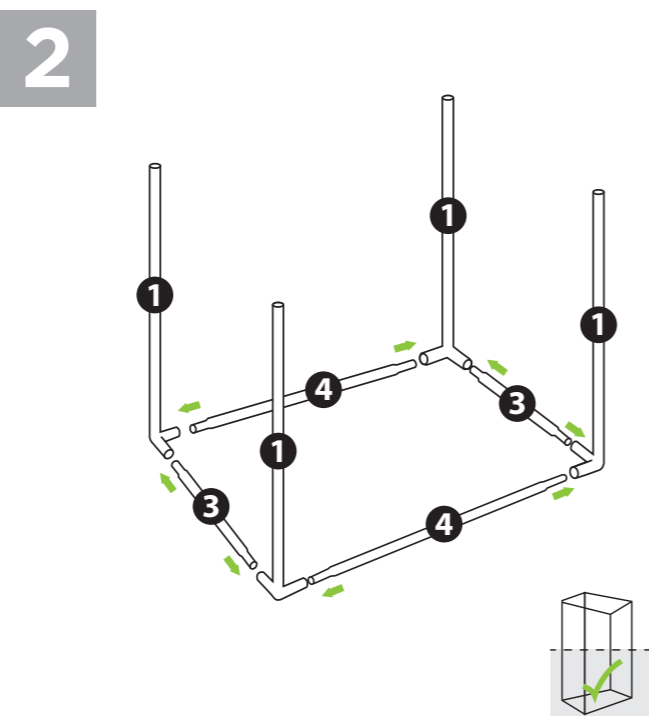

NL

Vraag uw leverancier om advies als zich een probleem voordoet met deze kweektent.

SV

Kontakta återförsäljaren om du får problem med tältet.

MAX 0.5M