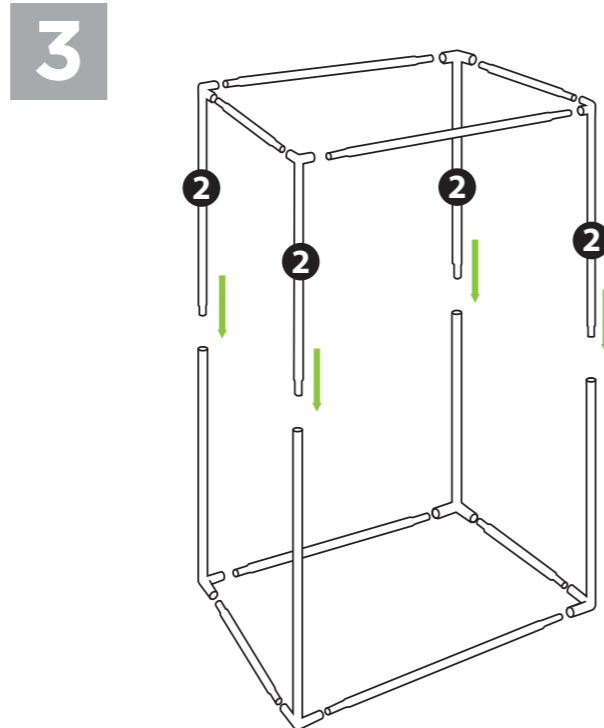

NL

Vraag uw leverancier om advies als zich een probleem voordoet met deze kweektent.

SV

Kontakta återförsäljaren om du får problem med tältet.

MAX 0.5M